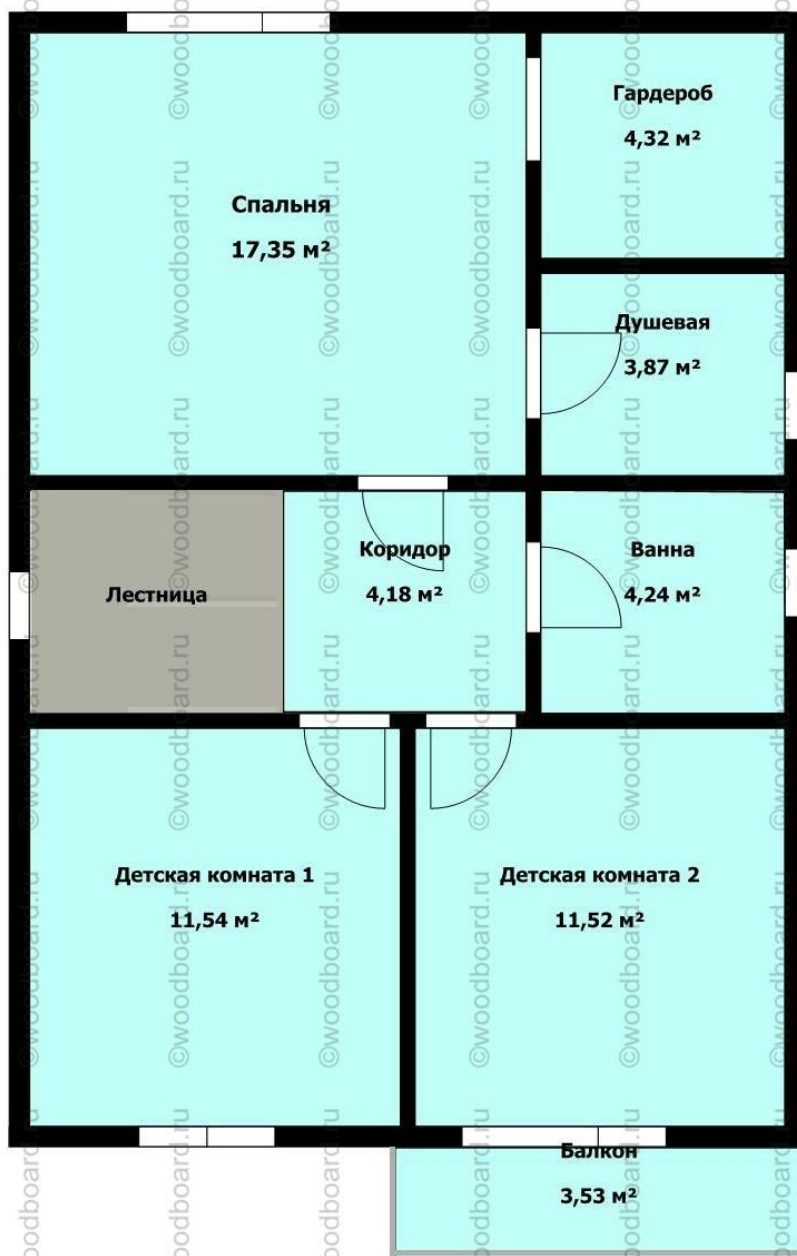

План 2 этажа

По Вашему желанию мы можем бесплатно внести изменения в проект:

- Увеличить/уменьшить площадь;
- Добавить/убрать перегородки;
- Изменить конфигурацию окон, проемов;
- Изменить высоты этажей;
- Изменить форму крыши/мансарды;
- Изменить толщину стен.