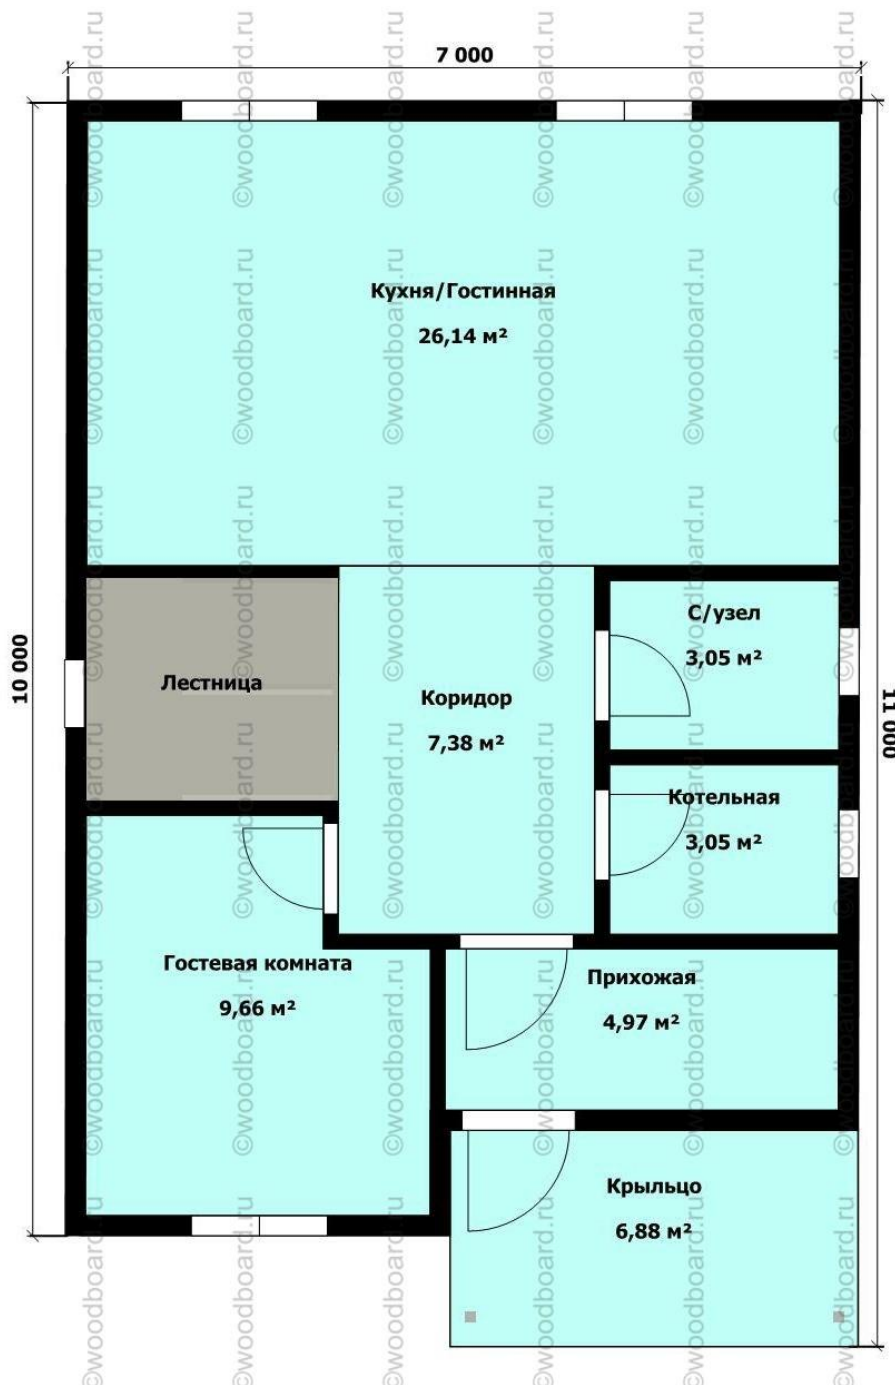

woodboard72@gmail.com

ПРОИЗВОДСТВО WWW.WOODBOARD.RU

СТРОИТЕЛЬСТВО WWW.WDOM.SU

Проект дома: **W59**

Площадь: **148 м2**

План 1 этажа

По Вашему желанию мы можем бесплатно внести изменения в проект:

- Увеличить/уменьшить площадь;
- Добавить/убрать перегородки;
- Изменить конфигурацию окон, проемов;
- Изменить высоты этажей;
- Изменить форму крыши/мансарды;
- Изменить толщину стен.

План 2 этажа

По Вашему желанию мы можем бесплатно внести изменения в проект:

- Увеличить/уменьшить площадь;
- Добавить/убрать перегородки;
- Изменить конфигурацию окон, проемов;
- Изменить высоты этажей;
- Изменить форму крыши/мансарды;
- Изменить толщину стен.